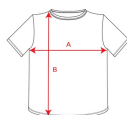

BAHRAIN CA0407

DESCRIPCIÓN

Camiseta técnica manga raglán transpirable. Roly Control Dry. Paneles en sisas. Cuello redondo y cubrecosturas del mismo tejido al tono (Certificado UV).

COMPOSICIÓN

100% poliéster, waffle interlock, 135 g/m².

OBSERVACIONES

*Certificado UV801. *Disponible en tallas infantiles. *Etiqueta removible. *Tejido técnico. *Control dry. *Dúo concept.

TALLAS

Adultos:: S · M · L · XL · 2XL · 3XL · 4XL / Niños:: 4 · 8 · 12 · 16

ESQUEMA

CANTIDADES

	Caja	Pack
Adultos:	50 ud.	5 ud.
Niños:	50 ud.	5 ud.

COLORES

TALLAS

Adultos:	S	M	L	XL	2XL	3XL	4XL
ANCHO (A)	48cm	51cm	54cm	57cm	60cm	63cm	66cm
LARGO (B)	69cm	71cm	72cm	73cm	74cm	75cm	76cm

Niños:	4	8	12	16
ANCHO (A)	34cm	38cm	42cm	46cm
LARGO (B)	50cm	55cm	60cm	65cm

REPROCESOS DISPONIBLES

CERTIFICADOS

www.oeko-tex.com